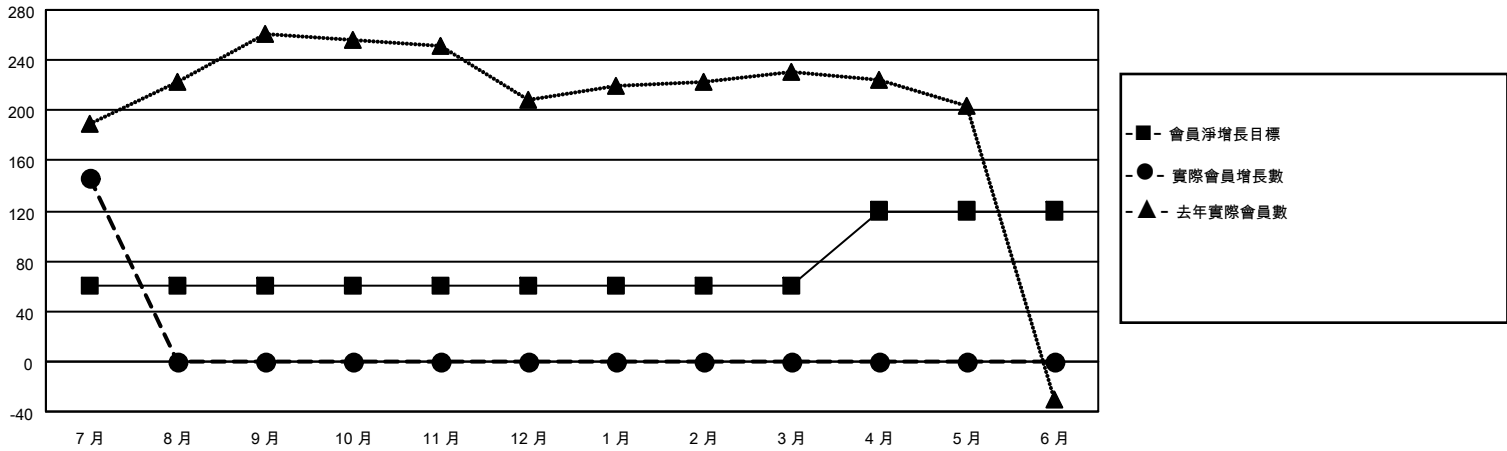

MONTHLY MEMBERSHIP PROGRESS REPORT

地點 REP OF CHINA

District 300 F

Results as of: 7/31/2020

分會			
成果 2020-2021			
季	新分會目標	新會	會員流失的分會
7月/8月/9月	0	0	0
10月/11月/12月	1	0	0
1月/2月/3月	1	0	0
4月/5月/6月	0	0	0

位會員@每位須繳			
成果 2020-2021			
季	會員淨增長目標	實際會員增長數	實際退會會員 (包括轉會)
7月/8月/9月	60	174	19
10月/11月/12月	0	0	0
1月/2月/3月	0	0	0
4月/5月/6月	60	0	0

目標與實際新會累積

目標和實際會員累積

已取消的分會: 0	42 CLUBS OF 83 增添1位或以上的新會員	性別分佈 男 1,996 (74.15%) 女 696 (25.85%)
放棄的會員 過世 0 分會已取消 0 其他 19 總計 19	點擊這裡取得累計會員數據	總計家庭單位會員數 92 支付減半會費的家庭會員 48