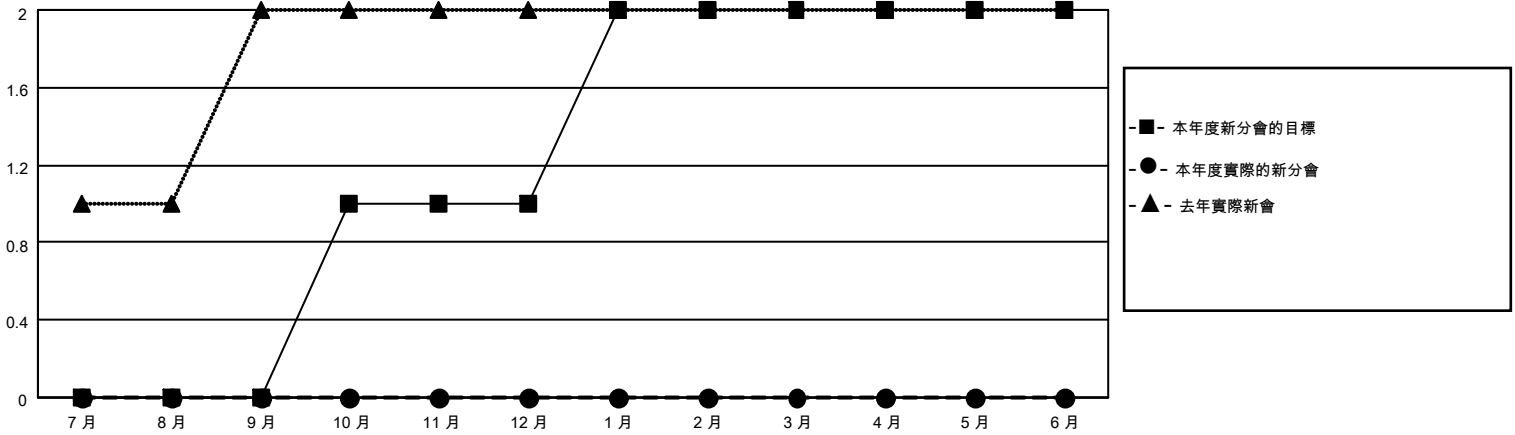

MONTHLY MEMBERSHIP PROGRESS REPORT

地點 REP OF CHINA

District 300 F

Results as of: 7/31/2020

分會			
成果 2020-2021			
季	新分會目標	新會	會員流失的分會
7月/8月/9月	0	0	0
10月/11月/12月	1	0	0
1月/2月/3月	1	0	0
4月/5月/6月	0	0	0

位會員@每位須繳			
成果 2020-2021			
季	會員淨增長目標	實際會員增長數	實際退會會員 (包括轉會)
7月/8月/9月	60	174	19
10月/11月/12月	0	0	0
1月/2月/3月	0	0	0
4月/5月/6月	60	0	0

目標與實際新會累積